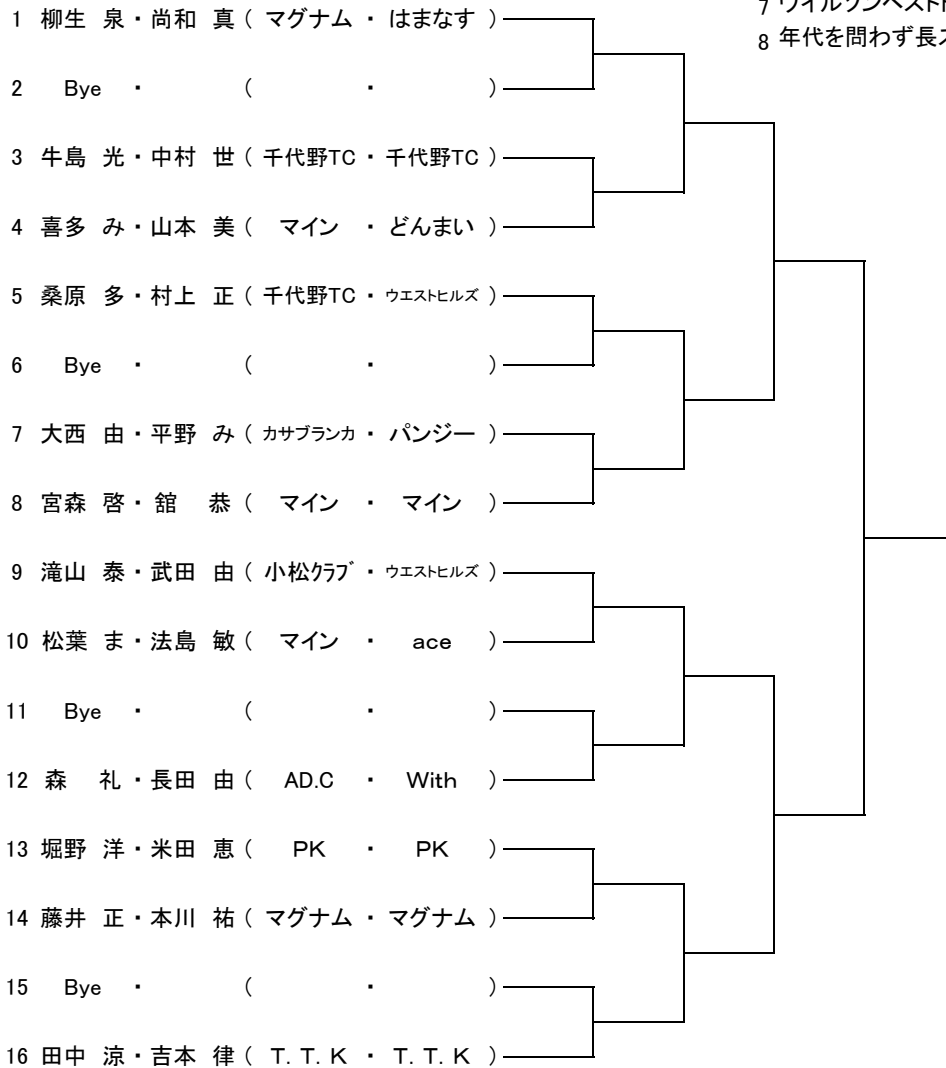

第11回 ピンクリボンレディース石川県大会 仮ドロー

西部緑地公園テニスコート(2013年5月27日(月)・28日(火) 予備日29日(水))

- 1 受付時間 8:30～8:50終了
- 2 開会式 9:00より
- 3 練習コート No.1～3 No.8～13 8:00～8:50
- 4 試合球 US OPEN EXTRA DUTY
- 5 試合方法 8ゲームズプロセット(ノーアドバンテージ)
- 6 コンソレーションあり 2日間にわたります
- 7 ウイルソンベストドレッサー賞あり(ウイルソン着用)
- 8 年代を問わず長ズボンの着用可

《50歳以上の部》

シード

- 1 柳生 泉 尚和 真 2 田中 涼 吉本 律
- 3～4 森 礼 長田 由・桑原 多 村上 正

日本女子テニス連盟石川県支部 競技部
レフェリー 関 裕子