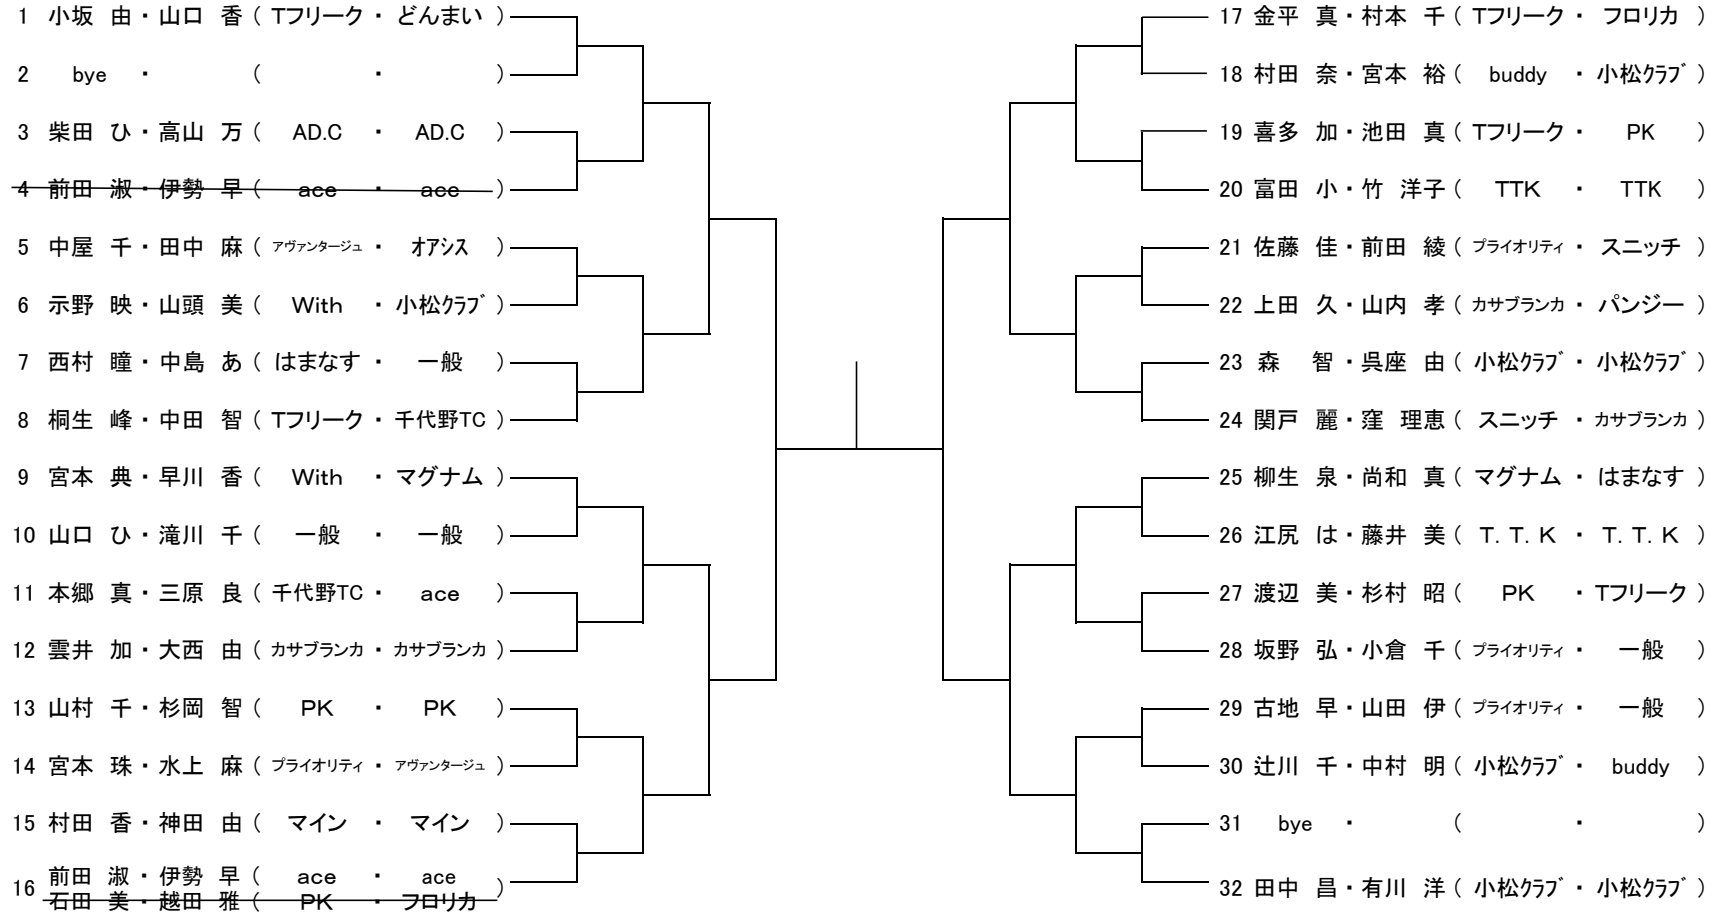

第7回ヨネックスレディースチャレンジカップ2013石川大会(仮)

西部緑地公園テニスコート(2013年7月17日(水))

※ヨネックス製品を必ず使用、着用してください。
(ラケット・シューズ・ウェア・バイザー・キャップ等)
ソックスのみは不可です。

※練習時間 8:10~8:50 受付時間 8:20~8:50
※9:00より開会式あり
※試合方法・・・1セットマッチ、ノーアドバンテージ方式
※使用球 ヨネックスTMP80