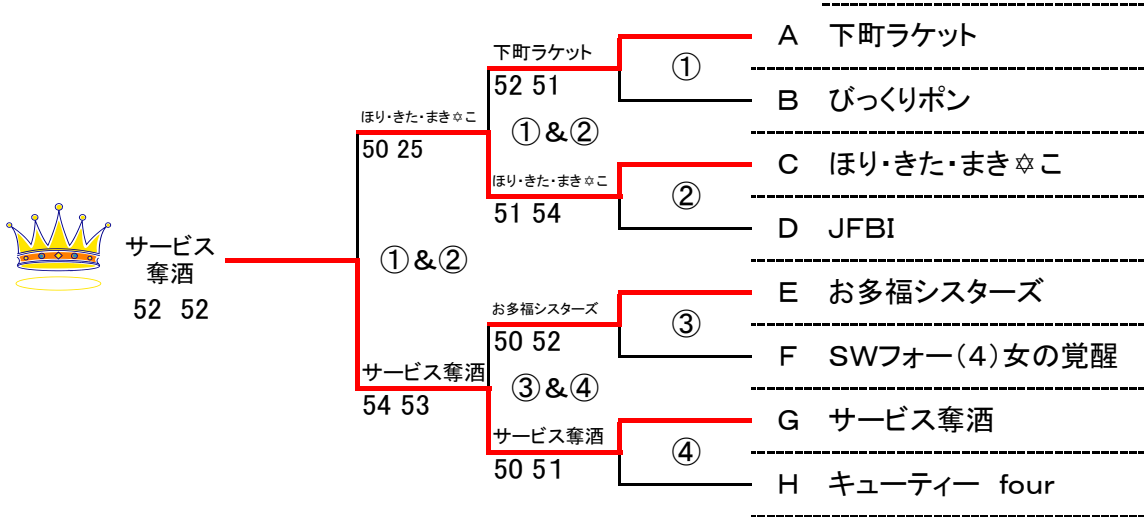

順位別決勝トーナメント

<1位トーナメント>

優勝 サービス奪酒 金平・森・垣内・呉座
準優勝 ほり・きた・まき☆こ 高山・中塚・堀・喜多
第3位 下町ラケット 田中・西田・神田・廣瀬
第3位 お多福シスターズ 増永・赤木・野崎・山内