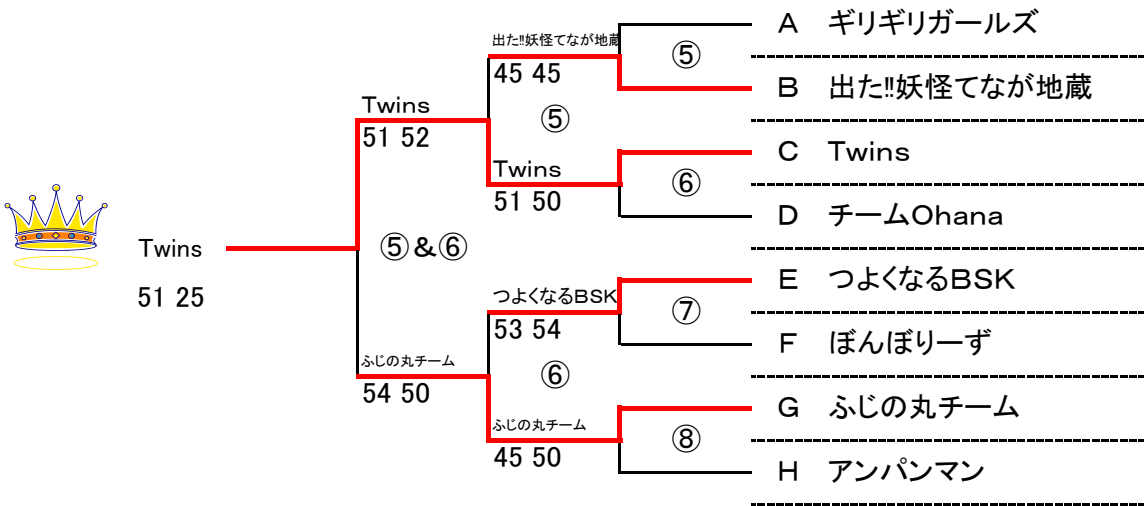

順位別決勝トーナメント

<1位トーナメント>

優勝 サービス奪酒 金平・森・垣内・呉座
 準優勝 ほり・きた・まき☆こ 高山・中塚・堀・喜多
 第3位 下町ラケット 田中・西田・神田・廣瀬
 第3位 お多福シスターズ 増永・赤木・野崎・山内

<2位トーナメント>

1位 Twins
 2位 ふじの丸チーム

<3位トーナメント>

1位 ジュディエキップ
 2位 安心してください!

2016年 選手名簿