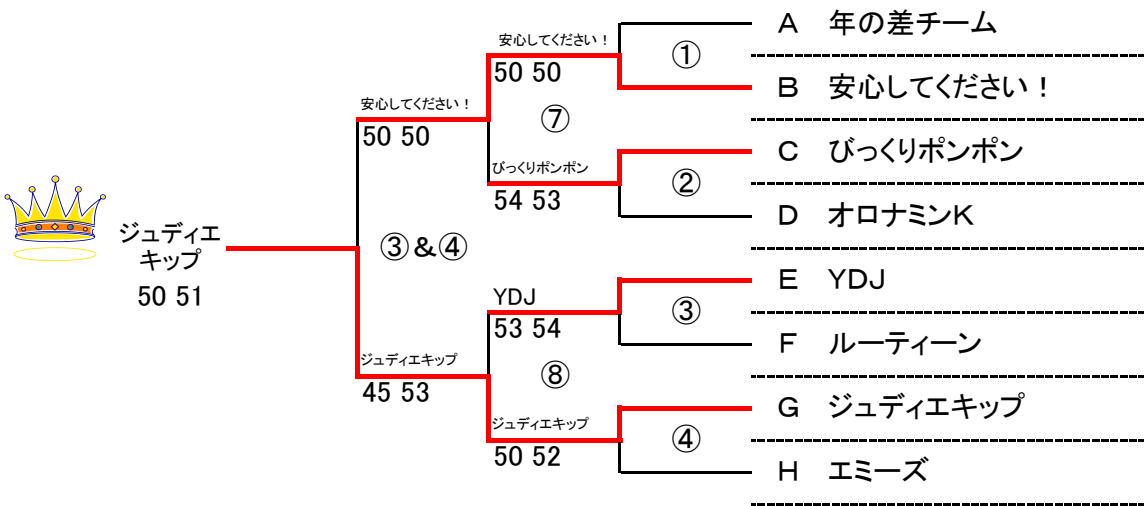

順位別決勝トーナメント

<1位トーナメント>

優勝 サービス奪酒 金平・森・垣内・呉座
 準優勝 ほり・きた・まき☆こ 高山・中塚・堀・喜多
 第3位 下町ラケット 田中・西田・神田・廣瀬
 第3位 お多福シスターズ 増永・赤木・野崎・山内

<2位トーナメント>

1位 Twins
 2位 ふじの丸チーム

<3位トーナメント>

1位 ジュディエキップ
 2位 安心してください!

2016年 選手名簿