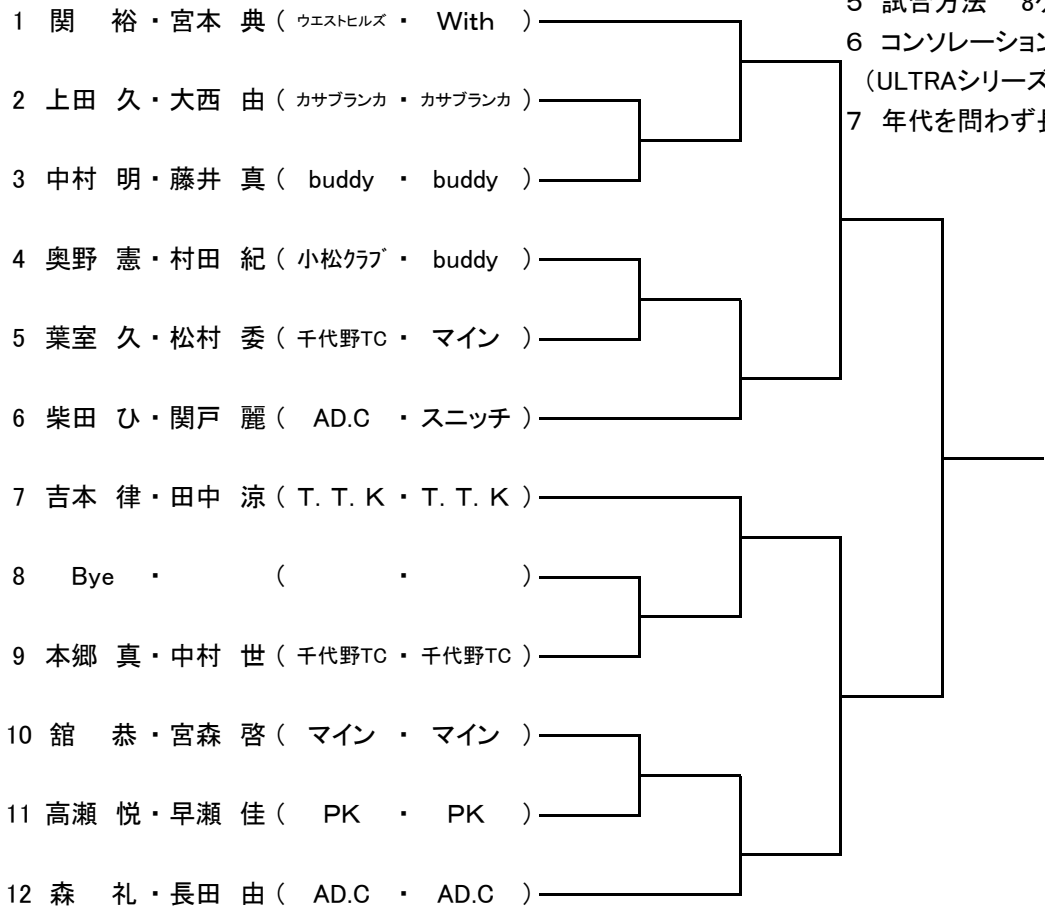

シード 1 村本 千 越田 雅 2 渡辺 美 杉村 昭
 3~4 雲井 加 伊勢 早・石田 美 堀 芳
 5~8 廣瀬 敬 神田 由・森 智 呉座 由
 喜多 加 森田 由 柳生 泉 西田 裕

日本女子テニス連盟石川県支部 競技部

レフェリー 垣内 美香

第14回ピンクリボンレディーステニス石川県大会(仮)

金沢市営城北市民テニスコート(平成28年5月18日(水)予備日19日(木))

- 1 受付時間 8:30~8:50
- 2 開会式 9:00より
- 3 練習コート NO1~8 8:00~8:50
- 4 試合球 US OPEN EXTRA DUTY
- 5 試合方法 8ゲームズプロセット(ノーアド)
- 6 コンソレーションあり
(ULTRAシリーズのラケット使用)
- 7 年代を問わず長ズボンの着用可

<50歳以上の部>

シード

- 1 関 裕 宮本 典 2 森 礼 長田 由
- 3~4 吉本 律 田中 涼・柴田 ひ 関戸 麗

日本女子テニス連盟石川県支部 競技部

レフェリー 垣内 美香