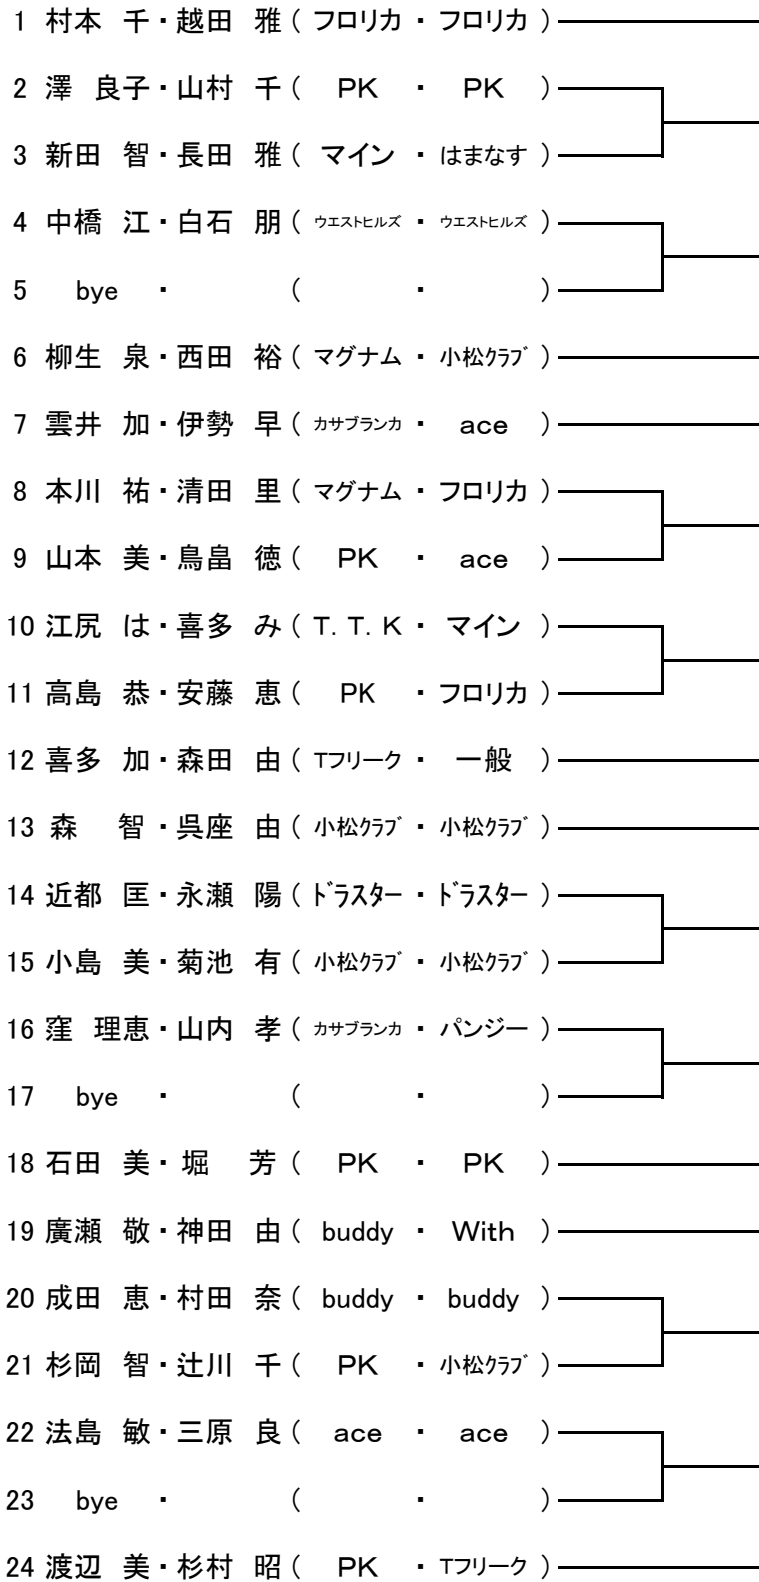

第14回ピンクリボンレディーステニス石川県大会(仮)

金沢市営城北市民テニスコート(平成28年5月18日(水)予備日19日(木))

〈一般の部〉

- 1 受付時間 8:30~8:50
- 2 開会式 9:00より
- 3 練習コート NO1~8 8:00~8:50
- 4 試合球 US OPEN EXTRA DUTY
- 5 試合方法 8ゲームズプロセット(ノード)
順位決定戦は6ゲーム先取(ノード)
- 6 コンソレーションあり
(ULTRAシリーズのラケット使用)
- 7 年代を問わず長ズボンの着用可

シード 1 村本 千 越田 雅 2 渡辺 美 杉村 昭
 3~4 雲井 加 伊勢 早・石田 美 堀 芳
 5~8 廣瀬 敬 神田 由・森 智 呉座 由
 喜多 加 森田 由 柳生 泉 西田 裕

日本女子テニス連盟石川県支部 競技部

レフェリー 垣内 美香

第14回ピンクリボンレディーステニス石川県大会(仮)

金沢市営城北市民テニスコート(平成28年5月18日(水)予備日19日(木))

- 1 受付時間 8:30~8:50
- 2 開会式 9:00より
- 3 練習コート NO1~8 8:00~8:50
- 4 試合球 US OPEN EXTRA DUTY
- 5 試合方法 8ゲームズプロセット(ノーアド)
- 6 コンソレーションあり
(ULTRAシリーズのラケット使用)
- 7 年代を問わず長ズボンの着用可