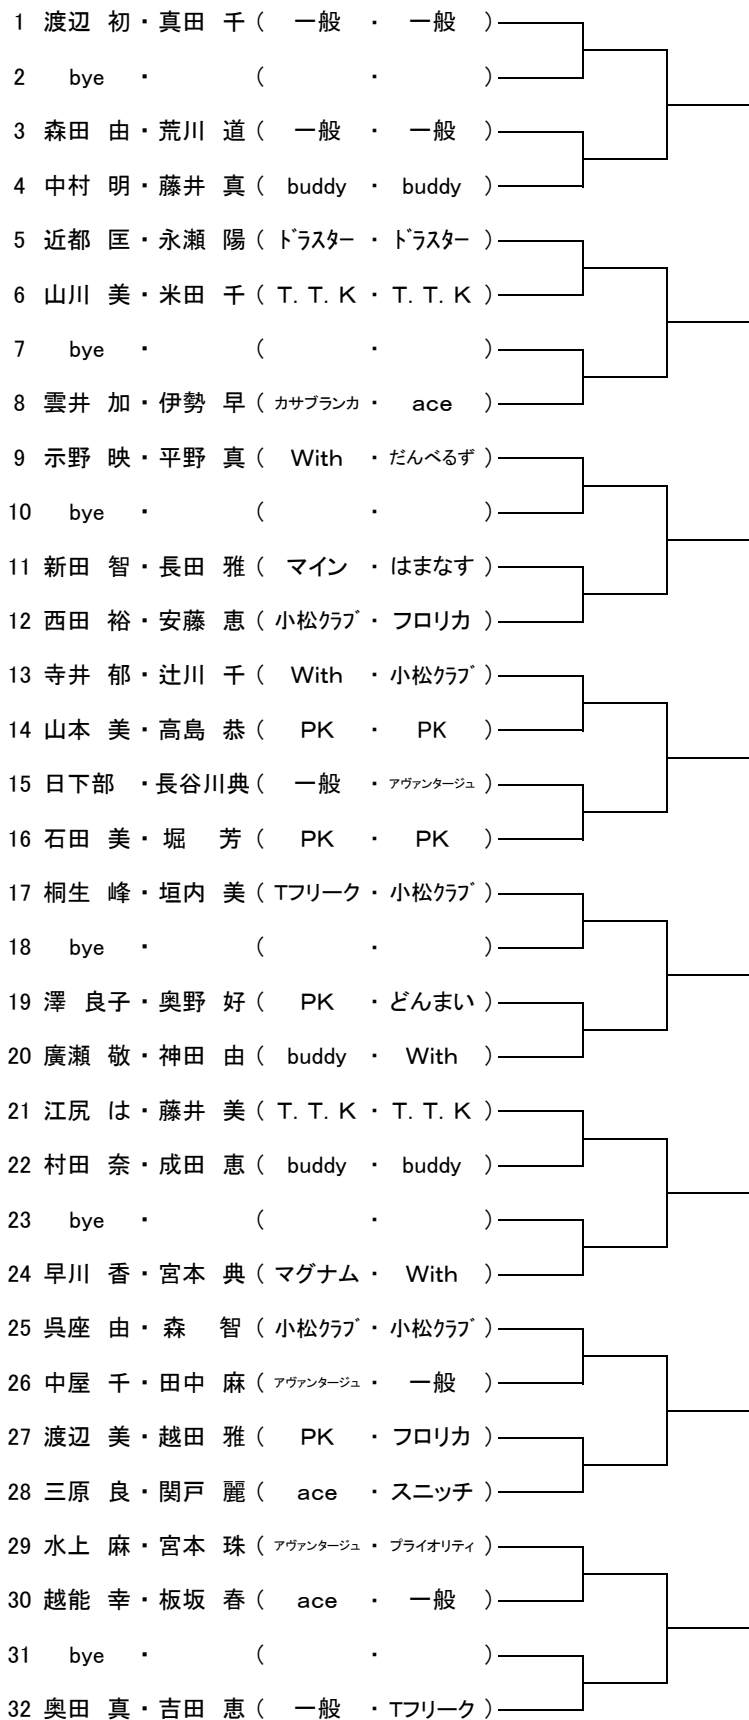

# 第10回ヨネックスレディースチャレンジカップ2016石川大会(仮ドロー)

金沢市営城北市民テニスコート(2016年7月14日(木)、予備日15日(金))

※練習時間 8:10~8:50  
 ※練習コート 1番~8番コート  
 ※受付時間 8:20~8:50  
 ※開会式 9:00~  
 ※試合方法 1セットマッチ  
 (ノアドバンテージ方式)  
 ※初戦敗退者はコンソレーションあり  
 ※使用球 ヨネックスTMP80  
 ※ヨネックス製品を使用、着用して  
 ください。(ラケット・シューズ・ウェア・  
 バイザー・キャップ等)  
 ソックスのみは不可です。

JLTF石川県支部  
 競技部 田中 昌枝

シード

1 渡辺 初 真田 千 2 奥田 真 吉田 恵 3~4 早川 香 宮本 典 ・ 示野 映 平野 真  
 5~8 桐生 峰 垣内 美 ・ 雲井 加 伊勢 早 ・ 呉座 由 森 智 ・ 石田 美 堀 芳