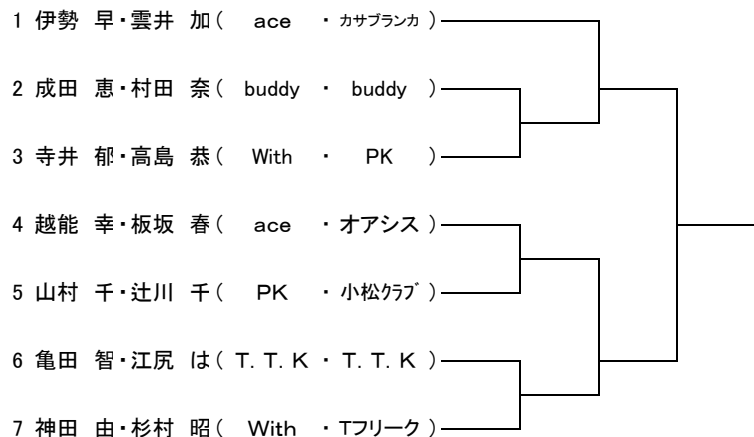

第28回北信越レディーステニス 石川県大会 仮ドロー

西部緑地公園テニスコート(2016年9月20日(火) 予備日21日(水))

- 受付時間:8:30~8:45(練習時間8:00~8:40 1~3、8~10、12、13コート) ●開会式:8:50
- ※ただし65歳以上の部は10:00受付終了
- 試合方法:8ゲームプロセットセミアドバンテージ・60歳以上は1セットマッチセミアドバンテージ
- 長袖・長ズボン・スパッツ等は着用可 ●ロゴに注意 ●試合球:ブリヂストンXT-8
- コンソレーション有

《49歳以下の部》

シード

- 1 伊勢 早・雲井 加 2 神田 由・杉村 昭

<3位決定戦>

《50~54歳の部》

シード

- 1 五十嵐 ・宮本 典 2 示野 映 ・中田 智

<3位決定戦>

第28回北信越レディーステニス 石川県大会 仮ドロー

西部緑地公園テニスコート(2016年9月20日(火) 予備日21日(水))

- 受付時間: 8:30~8:45(練習時間8:00~8:40 1~3、8~10、12、13コート) ●開会式: 8:50
- ※ただし65歳以上の部は10:00受付終了
- 試合方法: 8ゲームプロセットセミアドバンテージ・60歳以上は1セットマッチセミアドバンテージ
- 長袖・長ズボン・スパッツ等は着用可 ●ロゴに注意 ●試合球: プリヂストンXT-8
- コンソレーション有