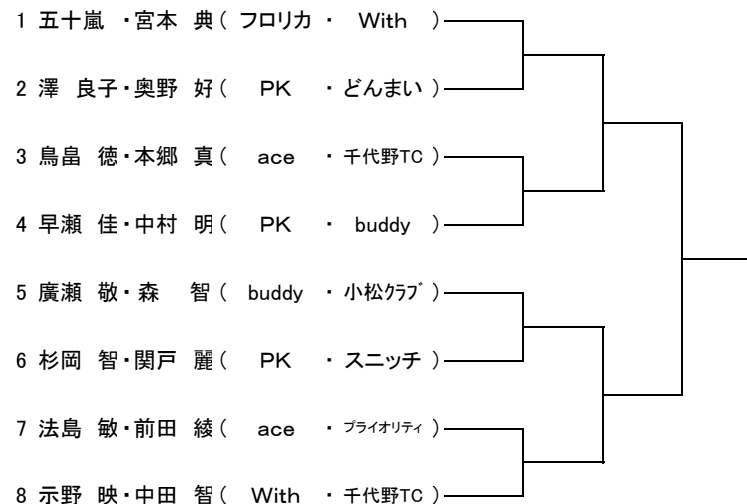

第28回北信越レディーステニス 石川県大会 仮ドロー

西部緑地公園テニスコート(2016年9月20日(火) 予備日21日(水))

- 受付時間:8:30~8:45(練習時間8:00~8:40 1~3、8~10、12、13コート) ●開会式:8:50
- ※ただし65歳以上の部は10:00受付終了
- 試合方法:8ゲームプロセットセミアドバンテージ・60歳以上は1セットマッチセミアドバンテージ
- 長袖・長ズボン・スパッツ等は着用可 ●ロゴに注意 ●試合球:ブリヂストンXT-8
- コンソレーション有

《49歳以下の部》

シード

- 1 伊勢 早・雲井 加 2 神田 由・杉村 昭

<3位決定戦>

《50~54歳の部》

シード

- 1 五十嵐 ・宮本 典 2 示野 映 ・中田 智

<3位決定戦>

第28回北信越レディーステニス 石川県大会 仮ドロー

西部緑地公園テニスコート(2016年9月20日(火) 予備日21日(水))

- 受付時間: 8:30~8:45(練習時間8:00~8:40 1~3、8~10、12、13コート) ●開会式: 8:50
- ※ただし65歳以上の部は10:00受付終了
- 試合方法: 8ゲームプロセットセミアドバンテージ・60歳以上は1セットマッチセミアドバンテージ
- 長袖・長ズボン・スパッツ等は着用可 ●ロゴに注意 ●試合球: プリヂストンXT-8
- コンソレーション有