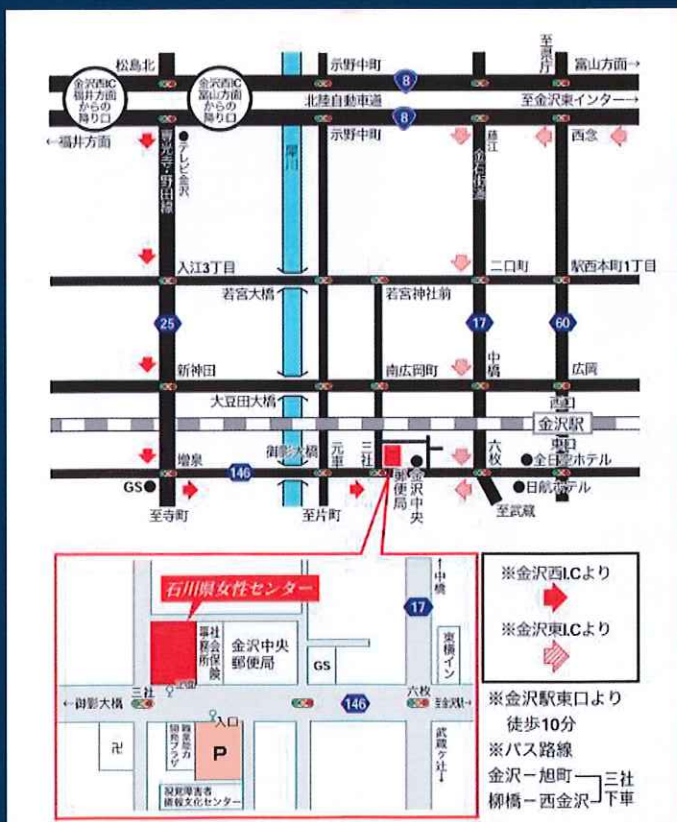

■会 場

一般財団法人 石川県女性センター
(金沢市三社町1-44)

■アクセス

JR金沢駅より徒歩15分

北陸鉄道バス

91 金沢-旭町（三社下車）

82 柳橋-西金沢（三社下車）

駐車場は、センターの使用状況により
確保できない場合もあります。