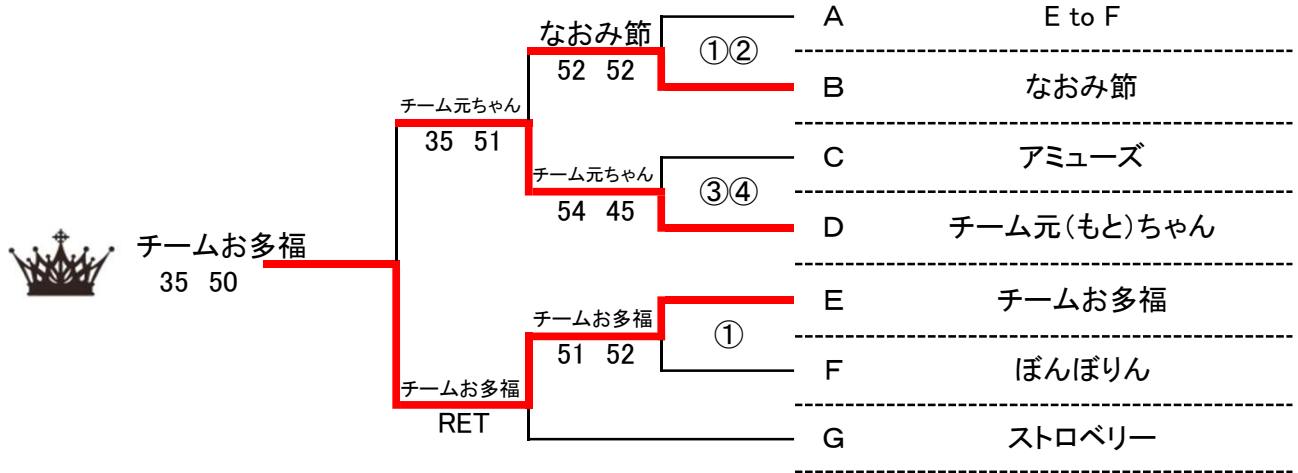

順位別決勝トーナメント

<1位トーナメント>

優勝 チームお多福
準優勝 チーム元(もと)ちゃん
第3位 なおみ節
第3位 ストロベリー

山内・中島・赤木・寺地
佐藤・山形・金森・風巻
早川・山本・宮本・五十嵐
本多・細川・青木・村本