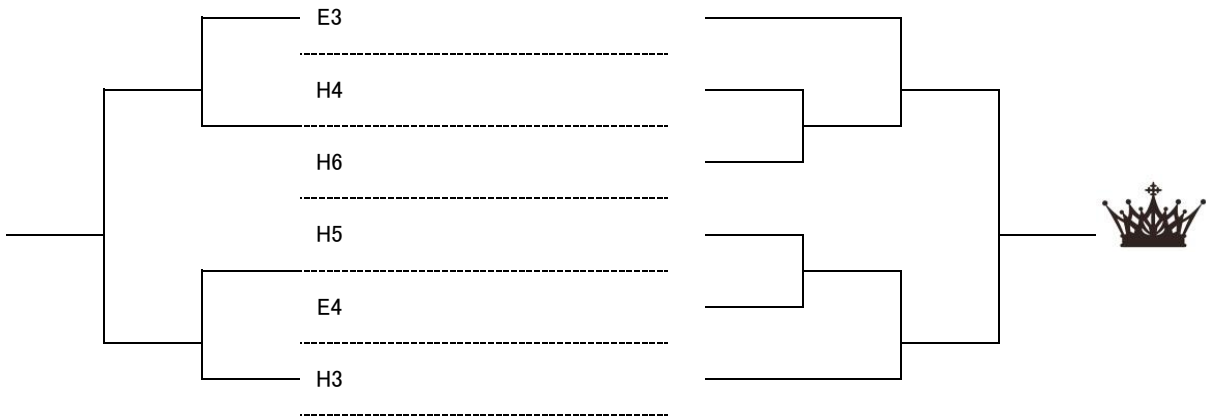

#### <チャレンジクラス・エンジョイクラス>

\*1日目:リーグ戦

\*6ゲーム先取(ノアドバンテージ)

1-1の場合、勝ちペアで(7ポイント先取タイブレーク)

(6-6になった場合はコートチェンジなし)

\*2日目

<チャレンジクラス> \*1位・2位・3位はリーグ戦 \*4・5・6位はトーナメント

6ゲーム先取(ノアドバンテージ)1-1の場合、勝ちペアで(7ポイント先取タイブレーク)

<エンジョイクラス> \*1・2位トーナメント \*3・4・5・6位トーナメント

6ゲーム先取(ノアドバンテージ)1-1の場合、勝ちペアで(7ポイント先取タイブレーク)

\*トーナメントのみコンソレーションあり

日本女子テニス連盟 石川県支部  
雲井 加代子

第11回 北國七夕50オープンテニス大会 2日目 組み合わせ

Bエンジョイクラス 順位別決勝トーナメント

<1,2位トーナメント> 優勝 \_\_\_\_\_

<3,4,5,6位トーナメント> 優勝 \_\_\_\_\_