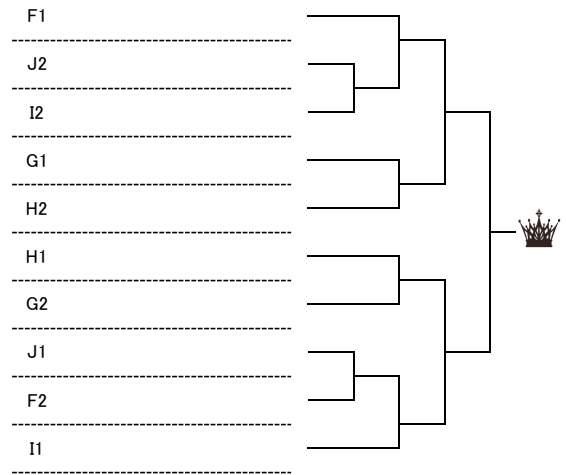

①1-2②3-4③1-3④2-4⑤1-4⑥2-3

Jブロック									
	チーム名	1	2	3	4	勝負分	勝試合数	ゲーム率	順位
J1	ドットアネーゴ(三重)	/							
J2	カンパネルラ		/						
J3	ゴーゴージャパン(富山・石川)			/					
J4	エール能登(岐阜)				/				

*1日目の開催有無は9時頃に「雨天連絡 携帯サイト」に掲載します。

*2日目は天候に関わらず、必ずコートにお越しください。

日本女子テニス連盟石川県支部

レフェリー 早瀬 佳代

第16回 北國七夕50オープンテニス大会 2日目 組み合わせ

<順位別決勝トーナメント>

★チャレンジクラス

<1・2位トーナメント>

優勝 _____

★エンジョイクラス

<1・2位トーナメント>

優勝 _____

<3・4位トーナメント>

優勝 _____

<3・4位トーナメント>

優勝 _____