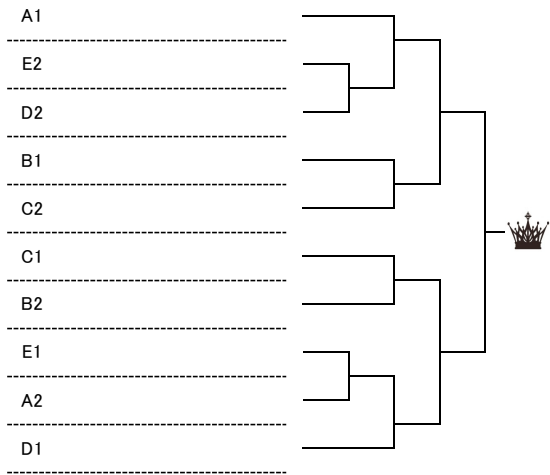

①1-2②3-4③1-3④2-4⑤1-4⑥2-3

Jブロック									
	チーム名	1	2	3	4	勝負分	勝試合数	ゲーム率	順位
J1	ドットアネーゴ(三重)	/							
J2	カンパネルラ		/						
J3	ゴーゴージャパン(富山・石川)			/					
J4	エール能登(岐阜)				/				

*1日目の開催有無は9時頃に「雨天連絡 携帯サイト」に掲載します。

*2日目は天候に関わらず、必ずコートにお越しください。

日本女子テニス連盟石川県支部

レフェリー 早瀬 佳代

第16回 北國七夕50オープンテニス大会 2日目 組み合わせ

<順位別決勝トーナメント>

★チャレンジクラス

<1・2位トーナメント>

優勝 _____

★エンジョイクラス

<1・2位トーナメント>

優勝 _____

<3・4位トーナメント>

優勝 _____

<3・4位トーナメント>

優勝 _____