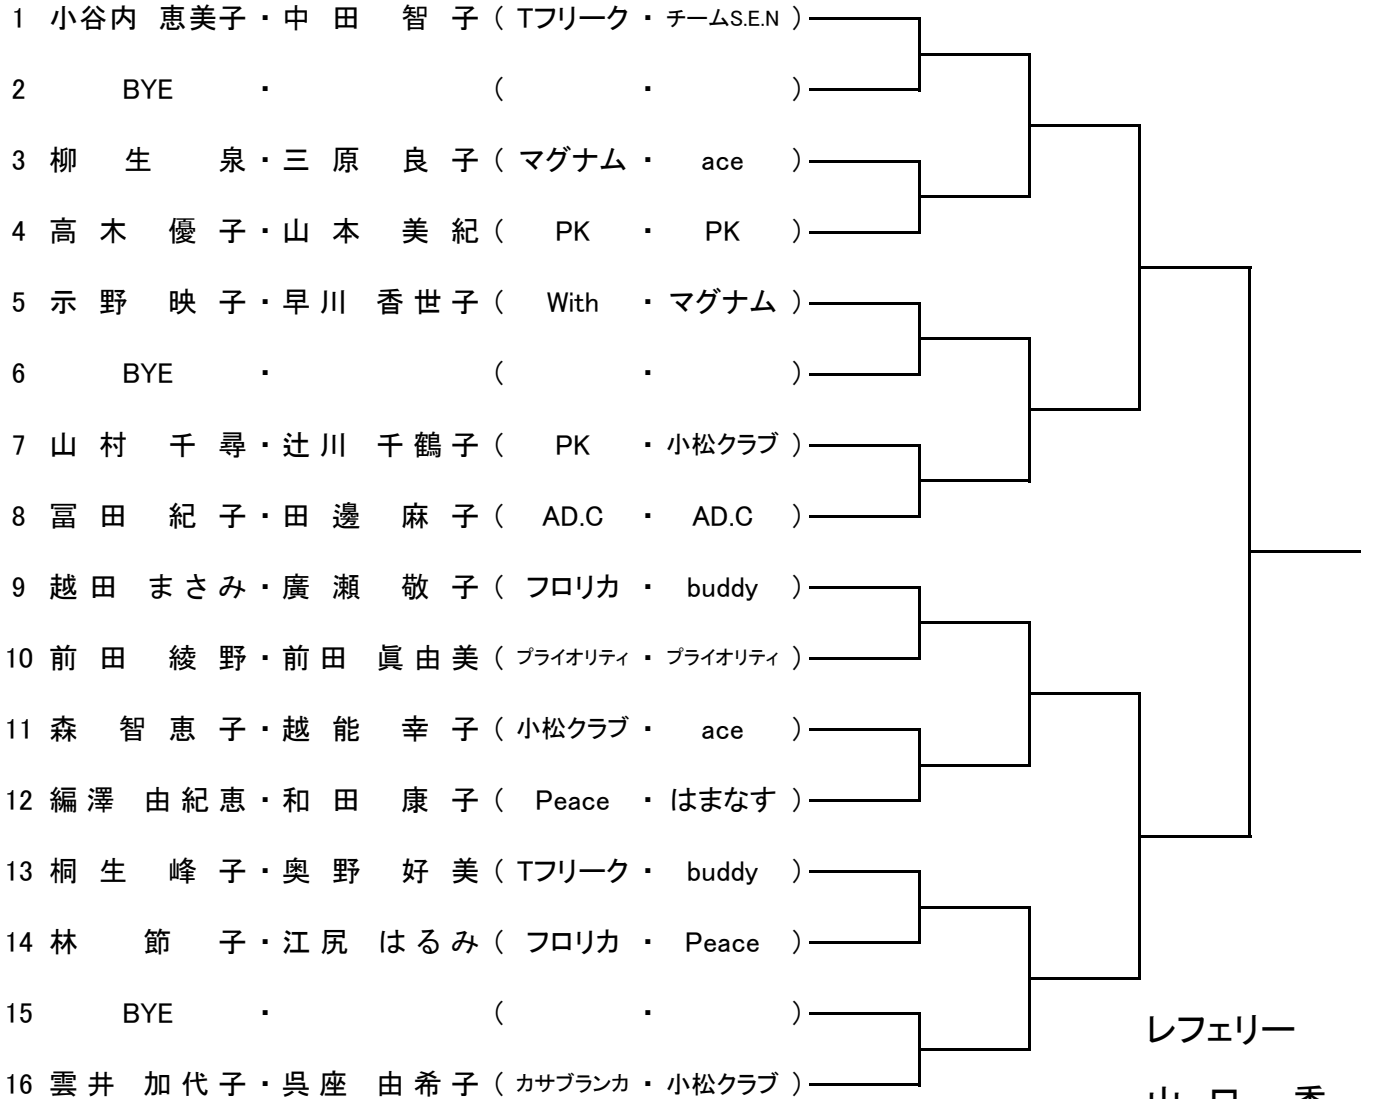

第18回ヨネックスチャレンジカップ 石川県大会 仮ドロー

西部緑地公園テニスコート(令和6年6月26日(水) 予備日27日(木))

- ・受付時間 8:20~8:50 ・開会式 9:00より
- ・練習時間 8:00~8:45 No1~3 No8~13使用可(15分交代・アナウンスあり)
- ・試合球 YONEX ツアープラチナム
- ・試合方法 1セットマッチノーアドバンテージ(コンソレーション有)
- ・テニスウェア、テニスシューズ着用(長ズボン可)
- *ヨネックス製品を必ずどれか使用、着用してプレーする事。(ラケット、シューズ
ウェア、バイザー、キャップ)ソックス不可 ・出店あり 試打会なし

《55歳以上の部》

レフェリー

山口 香

090-2376-2688

シード

- 1 小谷内 恵美子・中田 智子
- 3~4 示野 映子・早川 香世子

- 2 雲井 加代子・呉座 由希子
- ・編澤 由紀恵・和田 康子

第18回 ヨネックスチャレンジカップ石川県大会 仮ドロー